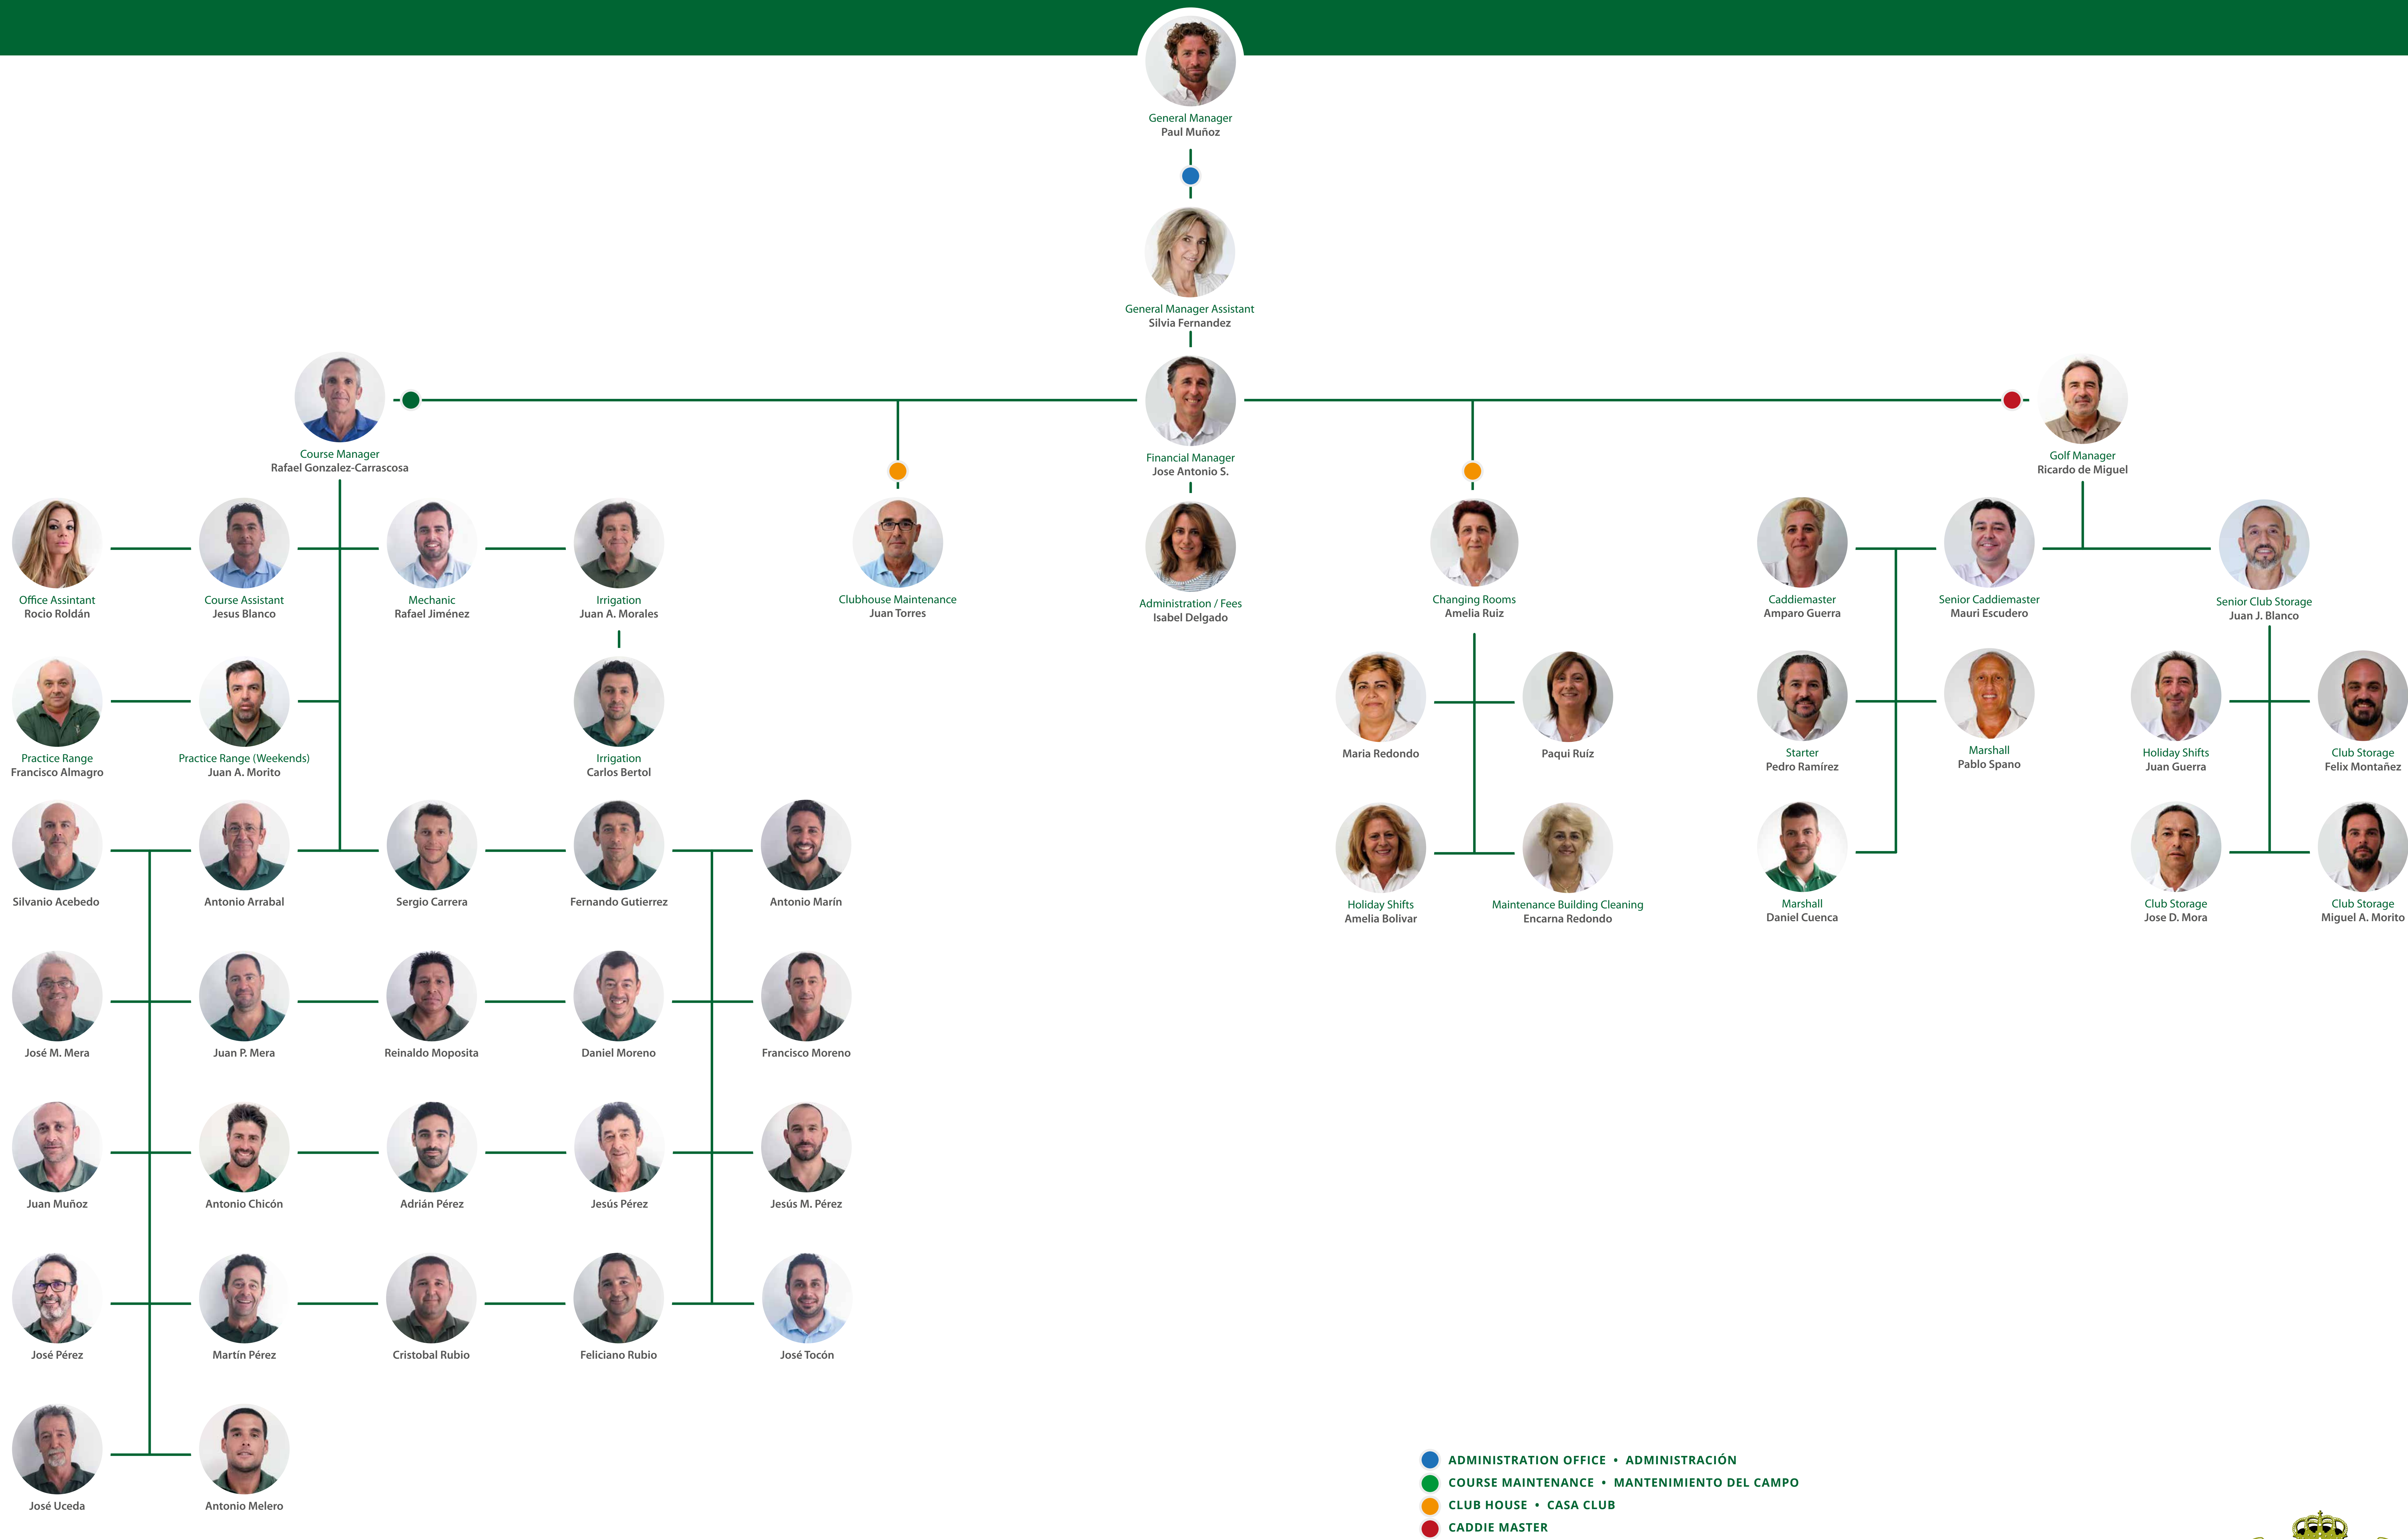

RCG LAS BRISAS

ORGANIGRAMA • ORGANIZATIONAL CHART

- ADMINISTRATION OFFICE • ADMINISTRACIÓN
- COURSE MAINTENANCE • MANTENIMIENTO DEL CAMPO
- CLUB HOUSE • CASA CLUB
- CADDIE MASTER