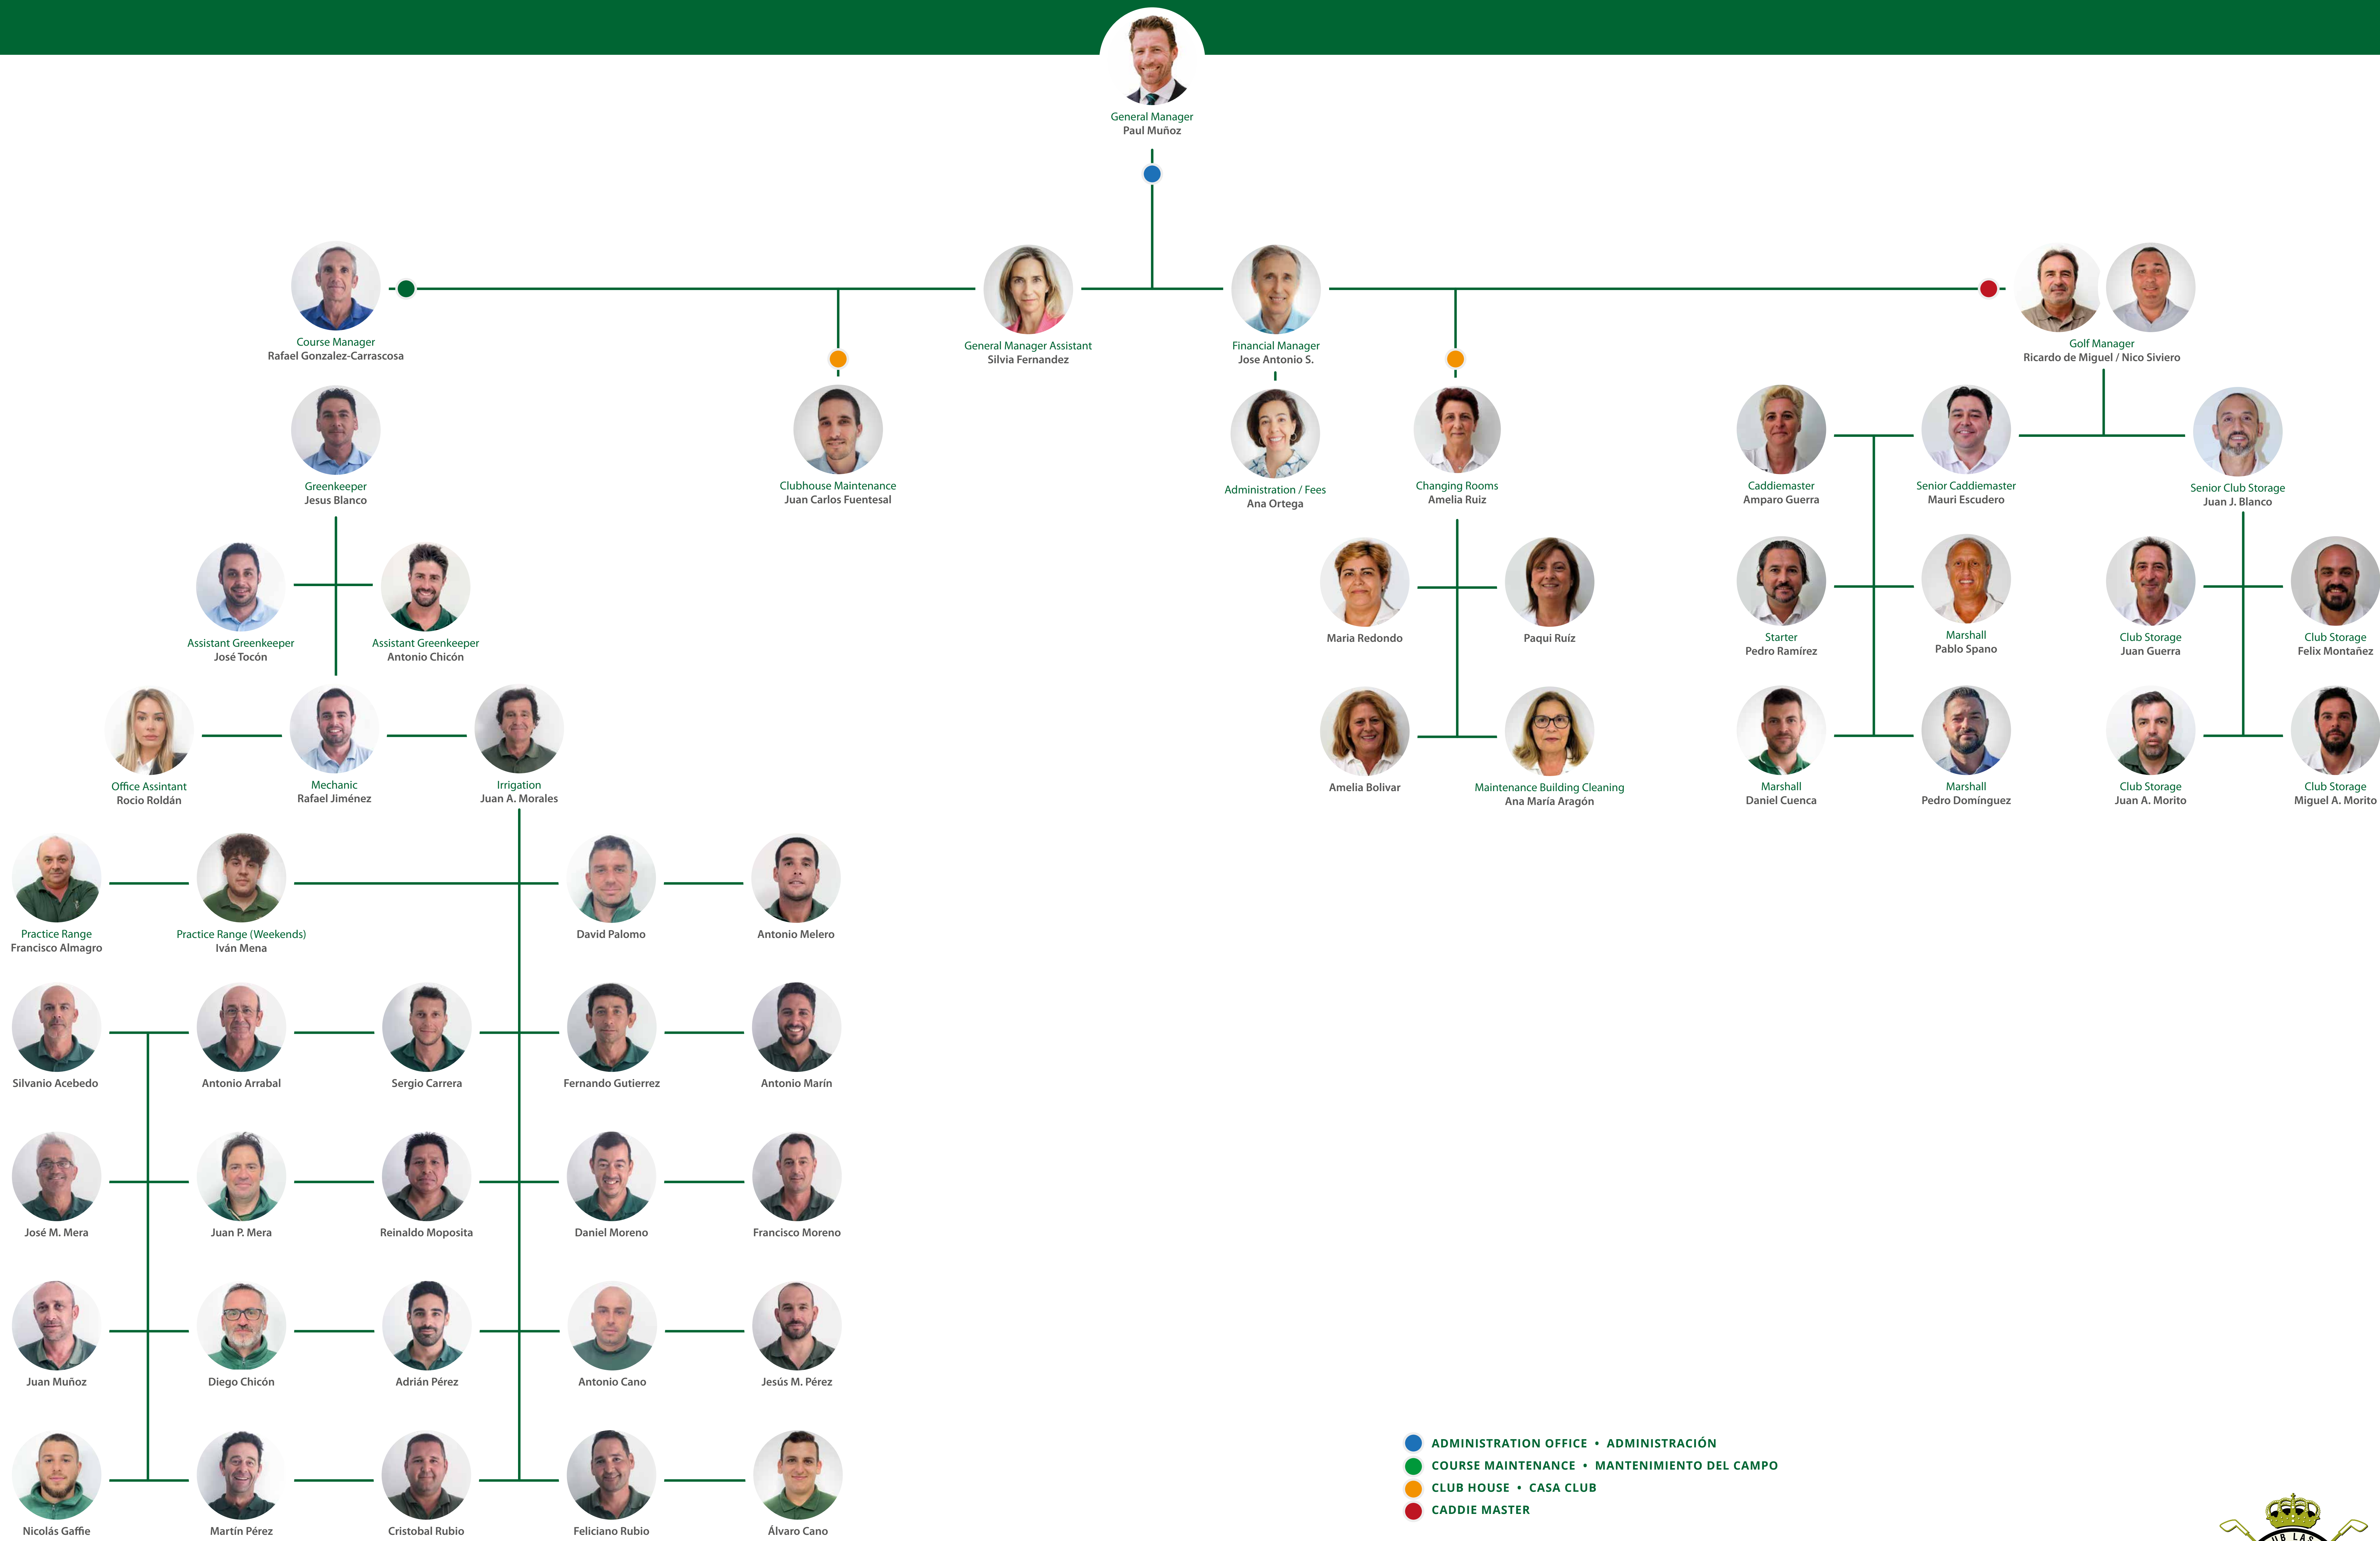

RCG LAS BRISAS

ORGANIGRAMA • ORGANIZATIONAL CHART

- ADMINISTRATION OFFICE • ADMINISTRACIÓN
- COURSE MAINTENANCE • MANTENIMIENTO DEL CAMPO
- CLUB HOUSE • CASA CLUB
- CADDIE MASTER